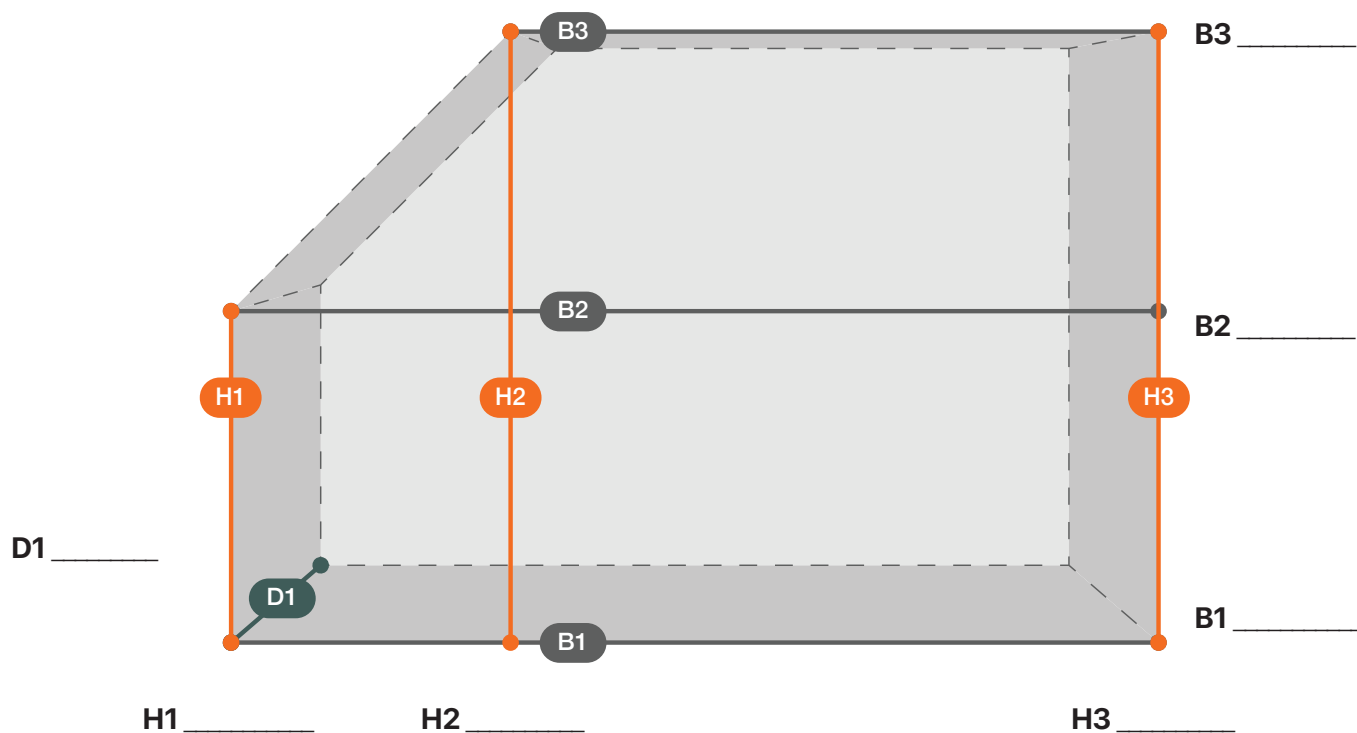

# MÅLSKJEMA - SKRÅ VENSTRE LEBA SKYVEDØRSGARDEROBE

Kundenavn: \_\_\_\_\_

Garderobe: \_\_\_\_\_

## Viktig:

- 1: Mål skal være nettomål (gulv til tak og vegg til vegg).
- 2: Ta mål der skyvedørfronten skal monteres, normalt 650-700 mm ut fra bakvegg.
- 3: Dybdemål skal være i ytterkant av takskinne.